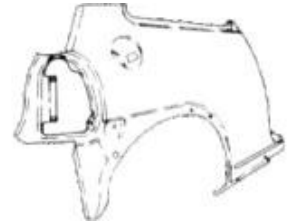

Lateral traseira IGP Corsa 2 Portas

Marca: GM

Ref.: Ano 94/96 Ref.646 dir/ 647 esq; Ano 97/02 Ref.638 dir/ 639 esq;

Painel dianteiro Centauro S10 Blazer

Marca: GM

Ref.: /00 54301.

Obs.: IGP Ref.:694.