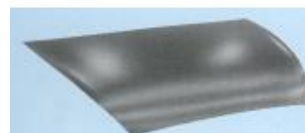

Capô Centauro Ká 97/

Marca: FORD

Ref.: 35201.

Obs.: IGP Ref.:730.

Capô IGP Escort 83/86

Marca: FORD

Ref.: 705