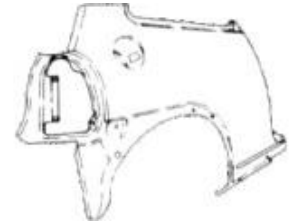

Lateral traseira IGP Corsa 2 Portas

Marca: GM

Ref.: Ano 94/96 Ref.646 dir/ 647 esq; Ano 97/02 Ref.638 dir/ 639 esq;

Painel dianteiro Centauro S10 Blazer

Marca: GM

Ref.: /00 54301.

Obs.: IGP Ref.:694.