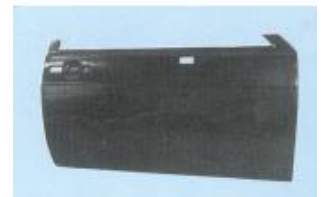

Folha Porta Centauro Gol Voyage Parati Saveiro /94

Marca: VW

Ref.: 2 Portas 99504 dir/ 99503 esq;

Obs.: IGP Ref.526 dir/ 525 esq.

Folha porta IGP Brasilia

Marca: VW

Ref.: 490 dir/ 491 esq.