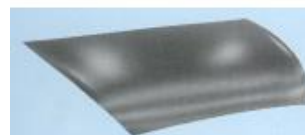

Capô Centauro Ká 97/

Marca: FORD

Ref.: 35201.

Obs.: IGP Ref.:730.

Capô IGP Escort 83/86

Marca: FORD

Ref.: 705