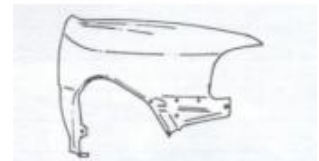

Lançamento

Pára-Lama Centauro Fox

Marca: VW

Ref.: 99432 dir/ 99431 esq.

Obs.: Importado Ref.:IMP006 dir/ IMP005 esq.

Pára-Lama Centauro Gol Parati Saveiro 99/05 GIII

Marca: VW

Ref.: 06402 dir/ 06401 esq.