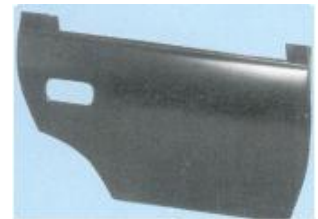

Marca: GM

Ref.: 48512 dir/ 48511 esq.

Folha Porta Centauro Corsa 94/02 4 Portas

Marca: GM

Ref.: Diant 99512 dir/ 99511 esq; tras 99524 dir/ 99523 esq.

Obs.: Zito Pereira 4 Portas Diant ZP214 dir/ ZP213 esq; Tras ZP324 dir/ ZP323 esq.