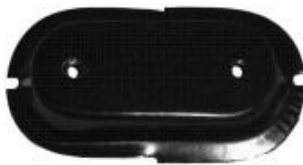

Kit Para Fuso P/ Lama Nova Fase Sedan todos

Marca: VW

Ref.: NF5705.

Lagartixa diant Nova Fase Brasilia

Marca: VW

Ref.: NF1627. dir & esq.

Obs.: M.O.V Ref.:MOV928.

Lagartixa tras Nova Fase Brasilia