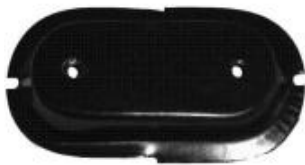

Kit Para Fuso P/ Lama Nova Fase Sedan todos

Marca: VW

Ref.: NF5705.

Lagartixa diant Nova Fase Brasilia

Marca: VW

Ref.: NF1627. dir & esq.

Obs.: M.O.V Ref.:MOV928.

Lagartixa tras Nova Fase Brasilia