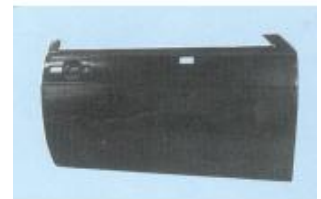

Folha Porta Centauro Gol Voyage Parati Saveiro /94

Marca: VW

Ref.: 2 Portas 99504 dir/ 99503 esq;

Obs.: IGP Ref.526 dir/ 525 esq.

Folha porta IGP Brasilia

Marca: VW

Ref.: 490 dir/ 491 esq.