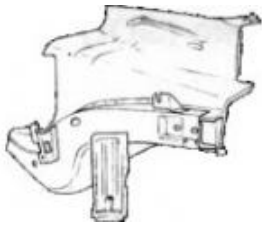

Ponta cx. roda IGP Gol Saveiro 85/86 Voyage Parati /86

Marca: VW

Ref.: Dianteira 554 dir/ 553 esq