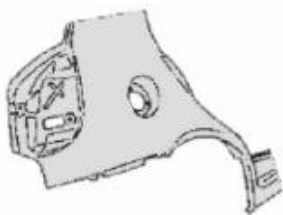

Centauro 4 Portas tras Ref.:99517 dir/ 99518 esq.

Lateral Centauro Palio 96/00 2 Portas

Marca: FIAT

Ref.: 65402 dir/ 65401 esq; Bocal Quadrado Ref.: 65406 dir.

Lateral tras IGP Palio 96/00 4 Portas

Marca: FIAT